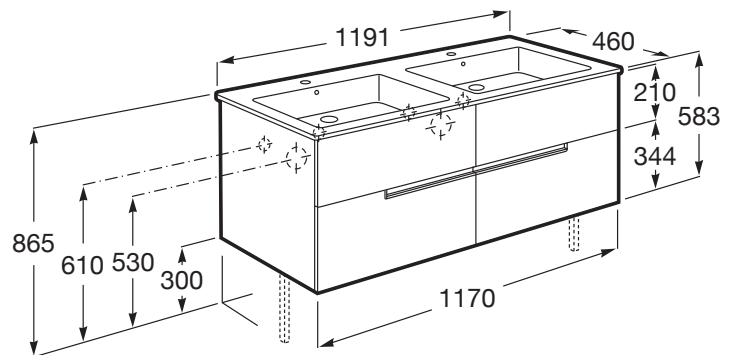

Medidas / Lavabo y mueble / Altura (mm): 580

Medidas / Lavabo y mueble / Anchura (mm): 460

Medidas / Lavabo y mueble / Longitud (mm): 1191

Mueble base / Combinación de puertas y cajones: 4 Cajones

Mueble base / Estructura: Cajones

MEDIDAS

Longitud	1191 mm
Anchura	460 mm
Altura	583 mm

COLORES Y ACABADOS

PVPR (IVA INCLUIDO)

1024,87 €

DIBUJOS TÉCNICOS

COMPATIBLE

Toallero lateral para mueble